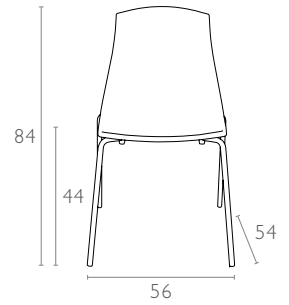

Siyah Transparan
Black Transparent

Şeffaf Transparan
Clear Transparent

teknik detaylar | technical sheet

057 Allegra

Ürün ölçüleri (cm) ve ağırlığı (kg) / Dimensions in cm and weight in kg

En Width	Boy Height	Derinlik Depth	Oturma Yüksekliği Seat Height	Birim Ağırlık Unit Weight
56	84	54	44	5,500

Ambalaj bilgileri / Information on packaging units

Karton Koli (Adet) Pcs in Carton Box	Ambalaj Ağırlığı (kg) Package Weight (kg)
4	26

Ölçüler cm'dir.
All dimensions are in cm.

Ambalaj ölçüleri ve hacim / Package dimensions in cm and volume