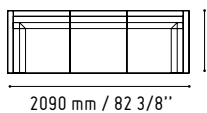

720 mm / 28 3/8"

2090 mm / 82 3/8"