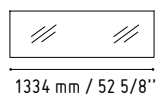

432 mm / 17"

1334 mm / 52 5/8"

SNL16

1440 mm / 56 3/4"

- CUZ2A - VIOLET
- CUZ12 - GREY

- 117 - WHITE GLASS
- 67 - WHITE PASTEL

- WHITE GLOSS

ZEN