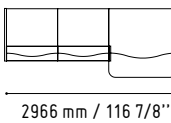

SSL15

WHITE GLOSS

WAVE

LUV32

1019 mm / 40 1/8"

3936 mm / 155 1/8"

- 73 - HIGH GLOSS WHITE
- 67 - WHITE PASTEL

LUV30L