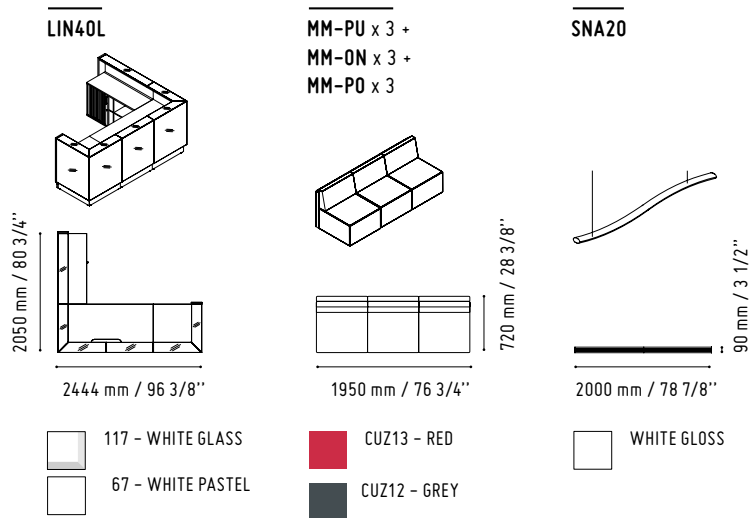

1500 mm / 59 1/8"

- WHITE GLOSS

IM21S

432 mm / 17"

1334 mm / 52 5/8"

- 117 - WHITE GLASS
- 67 - WHITE PASTEL

LINEA

LINEA