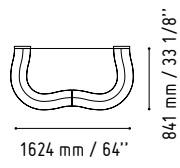

LUV22

- 80 - HIGH GLOSS GREEN
- 67 - WHITE PASTEL

WAVE