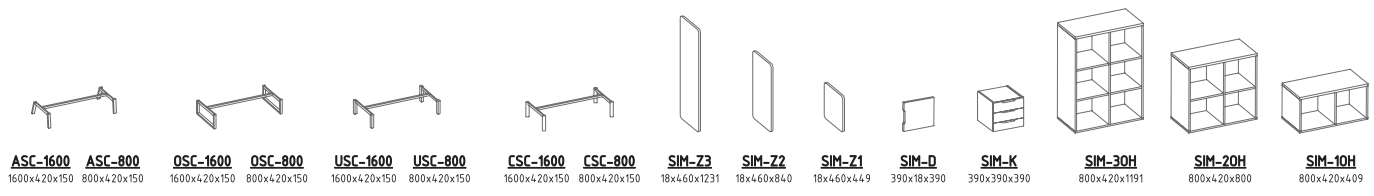

ASC-1600 1600x420x150   **ASC-800** 800x420x150   **OSC-1600** 1600x420x150   **OSC-800** 800x420x150   **USC-1600** 1600x420x150   **USC-800** 800x420x150
CSC-1600 1600x420x150   **CSC-800** 800x420x150   **SIM-Z3** 18x460x1231   **SIM-Z2** 18x460x840   **SIM-Z1** 18x460x449   **SIM-D** 390x18x390
SIM-K 390x390x390   **SIM-30H** 800x420x1191   **SIM-20H** 800x420x800   **SIM-10H** 800x420x409

CABINETS
SIM