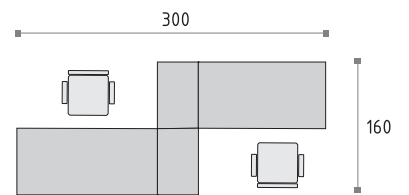

DUO-0

16>>>17

DUO-0

18>>>19

System DECORDUO ermöglicht eine ergonomische Gestaltung von Open Space Büros, sowie Schaffen eines praktischen Möbelsystems auf kleineren Flächen. Die Schreibtische und zusätzliche Elemente passen zueinander und optimieren die Arbeitsbedingungen.