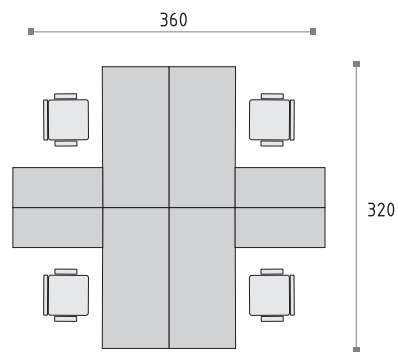

DUO-C

6>>>7