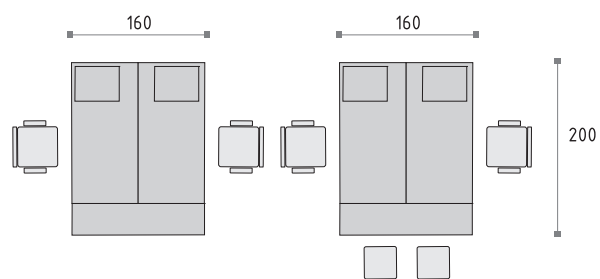

Система DECORDUO позволяет подобрать высоты письменных столов к индивидуальным предпочтениям, такую возможность даёт регулировка в пределах 12 см. В соответствии с принципами концептуальной эргономики рабочее место становится оптимальным для каждого работника и одновременно сохраняется общий стиль всего офиса.

DUO-U

12>>>13

DUO-U

14>>>15

Система DECORDUO позволяет произвольным образом планировать расстановку мебели в зависимости от текущих потребностей. По мере расширения фирмы можно неограниченно увеличивать количество рабочих мест благодаря использованию дополнительных сегментов, контейнеров и перегородок с двусторонней обивкой. Скрытая кабельная проводка офисного оборудования позволяет сохранить эстетичный вид.