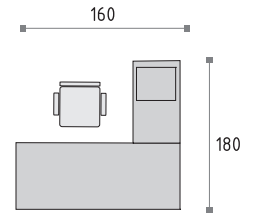

DUO-L

36>>>37