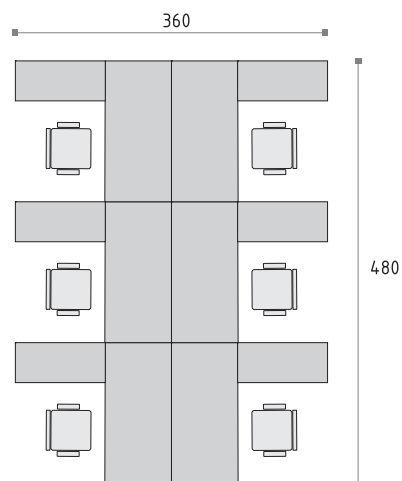

System DECORDUO schafft die Möglichkeit einer praktischen Gestaltung jeder Bürofläche unter Anwendung eines klassischen Designs. Dank großer Vielfalt an Formen, begünstigen Schreibtische dieser Serie die Optimierung der Arbeitsbedingungen und die Arbeitseffektivität.