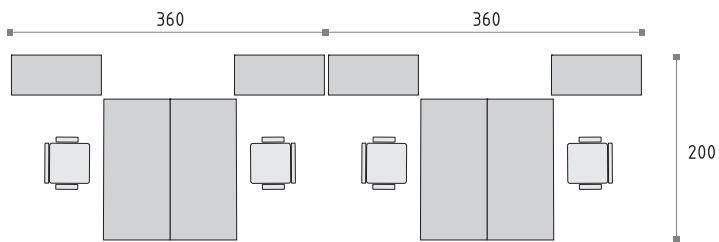

DUO-L

36>>>37

DECORDUO ger möjlighet att fritt konfigurera möbeluppställningen beroende på aktuella behov.

I takt med företagets utveckling kan antalet arbetsplatser utökas genom användande av utbyggnader, containrar samt skiljeväggar som är uppstoppade på båda sidor. Dolda apparatkablar bidrar till en hög estetik.