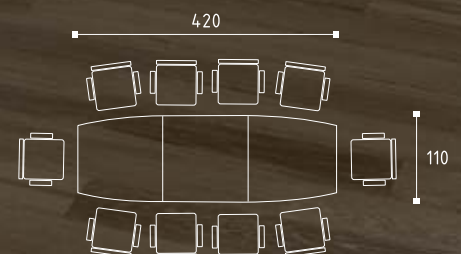

MEETING ROOM

44>>>45

Le système DECORDUO permet une disposition fonctionnelle de chaque espace de bureau avec du mobilier classique. Grâce à une vaste gamme de formes, les bureaux de cette série optimisent les conditions et l'efficacité de travail.