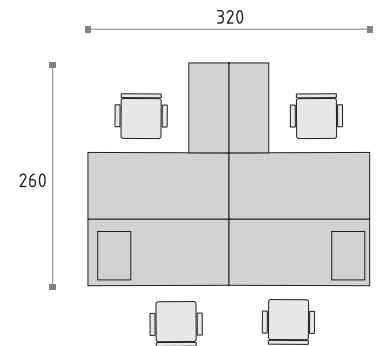

4>>>9

10>>>15

16>>>21

22>>>27

28>>>31

32>>>37

38>>>43

44>>>51

DUO-C

4>>>5

System DECORDUO daje możliwość dopasowania wysokości biurek, w zależności od indywidualnych preferencji, pozwala na to 12 cm regulacja. Zgodnie z zasadą ergonomii koncepcyjnej, miejsce pracy staje się optymalne dla każdego pracownika, przy jednoczesnym zachowaniu spójnego stylu całego biura.

DECORDUO systemet, tack vare 12 cm regleringsområde, ger möjlighet att anpassa skrivbordshöjden beroende på användarens individuella preferenser. Enligt ergonomins principer blir en arbetsplats optimal för varje anställd vid samtidigt bibehållande av en homogen stil på hela kontoret.