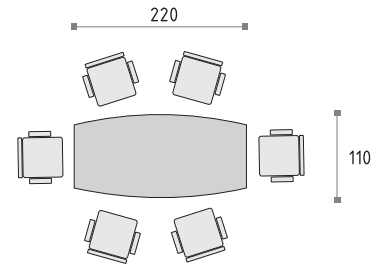

MEETING ROOM

46>>>47