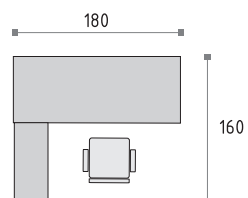

DUO-0

20>>>21