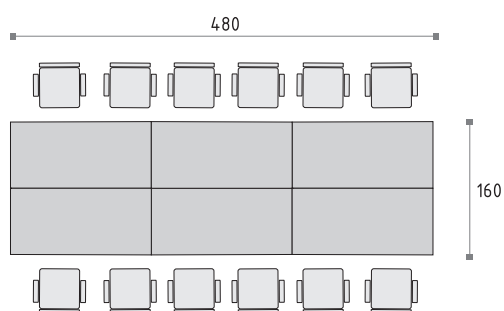

Le système DECORDUO permet une disposition fonctionnelle de chaque espace de bureau avec du mobilier classique. Grâce à une vaste gamme de formes, les bureaux de cette série optimisent les conditions et l'efficacité de travail.

Система DECORDUO дает возможность функциональной планировки любого офисного пространства с использованием классического дизайна. Благодаря богатой палитре форм письменные столы этой серии способствуют оптимизации условий и повышению эффективности работы.