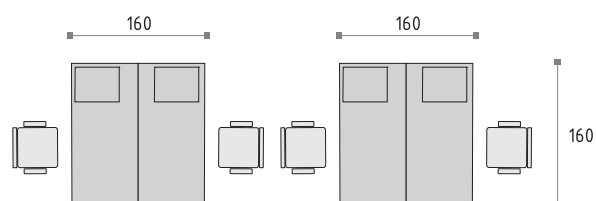

Система DECORDUO позволяет подобрать высоты письменных столов к индивидуальным предпочтениям, такую возможность даёт регулировка в пределах 12 см. В соответствии с принципами концептуальной эргономики рабочее место становится оптимальным для каждого работника и одновременно сохраняется общий стиль всего офиса.

DUO-U

12>>>13

DUO-U

14>>>15

Система DECORDUO позволяет произвольным образом планировать расстановку мебели в зависимости от текущих потребностей. По мере расширения фирмы можно неограниченно увеличивать количество рабочих мест благодаря использованию дополнительных сегментов, контейнеров и перегородок с двусторонней обивкой. Скрытая кабельная проводка офисного оборудования позволяет сохранить эстетичный вид.