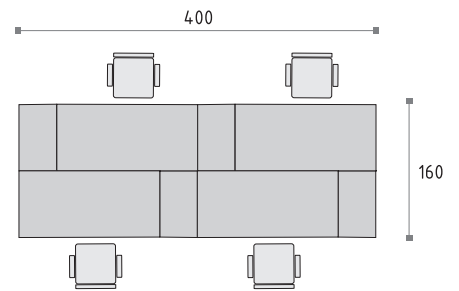

DUO-P

40>>>41