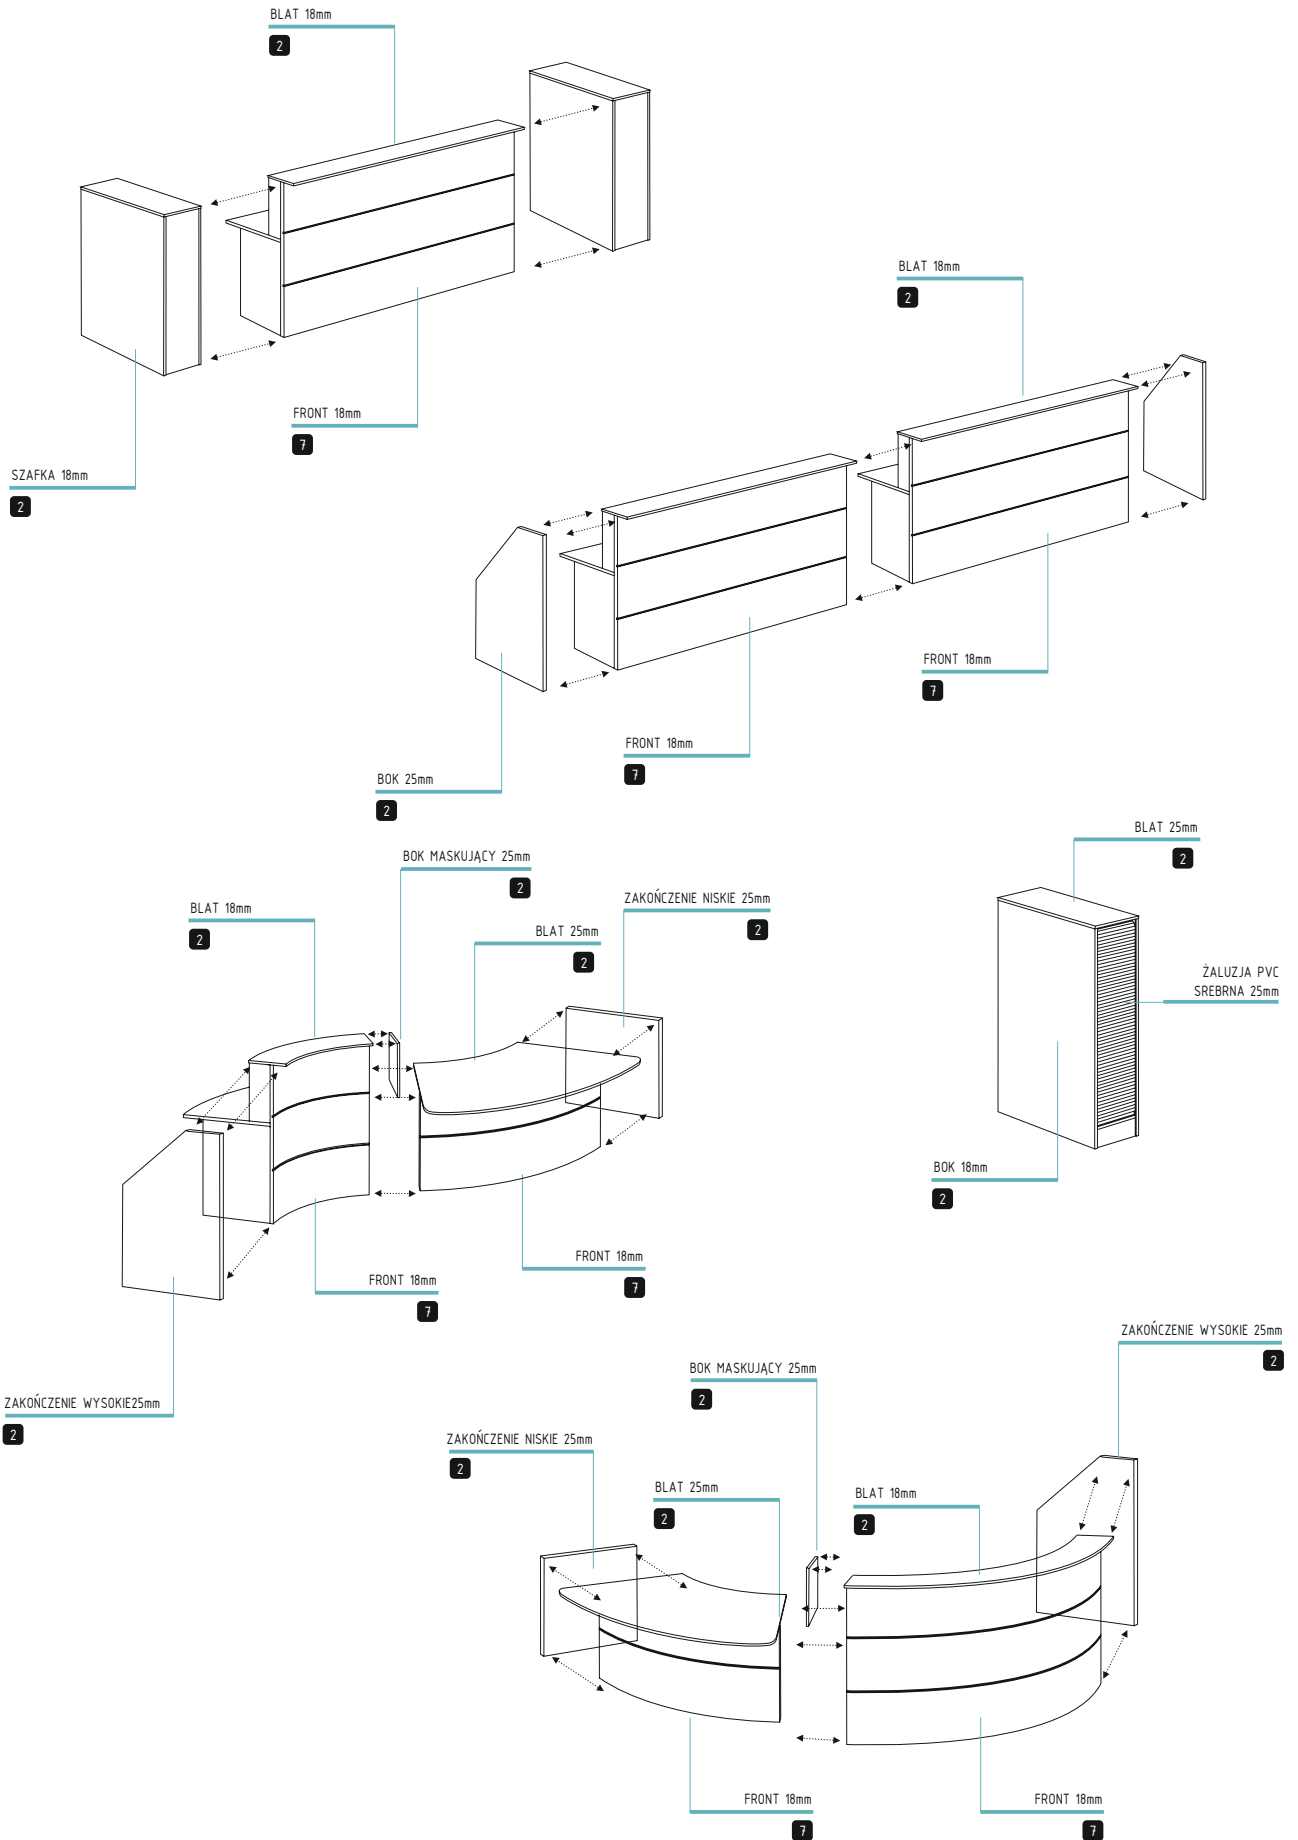

1200x820x1100

SLW-02

1400x820x1100

SLW-03

1600x820x1100

SLW-04

1800x820x1100

SLW-05

820x25x1100

SLKW L

820x25x1100

SLKW P

ZAKOŃCZENIE NISKIE

820x25x760

SLKN L

820x25x760

SLKN P

OŚWIETLENIE LED

ZLED

2 - blaty, zakończenia, szafka

- M86
- M19
- M64
- M16
- M17

7 - fronty-hpl

- L861
- L460
- L431
- L405
- L64
- L86
- L19

TABELA WYMIARÓW :

1400x800x1130

ZPW-103

1600x800x1130

ZPW-104

1800x800x1130

ZPW-105

MODUŁY 60 STOPNI

1560x1310x740