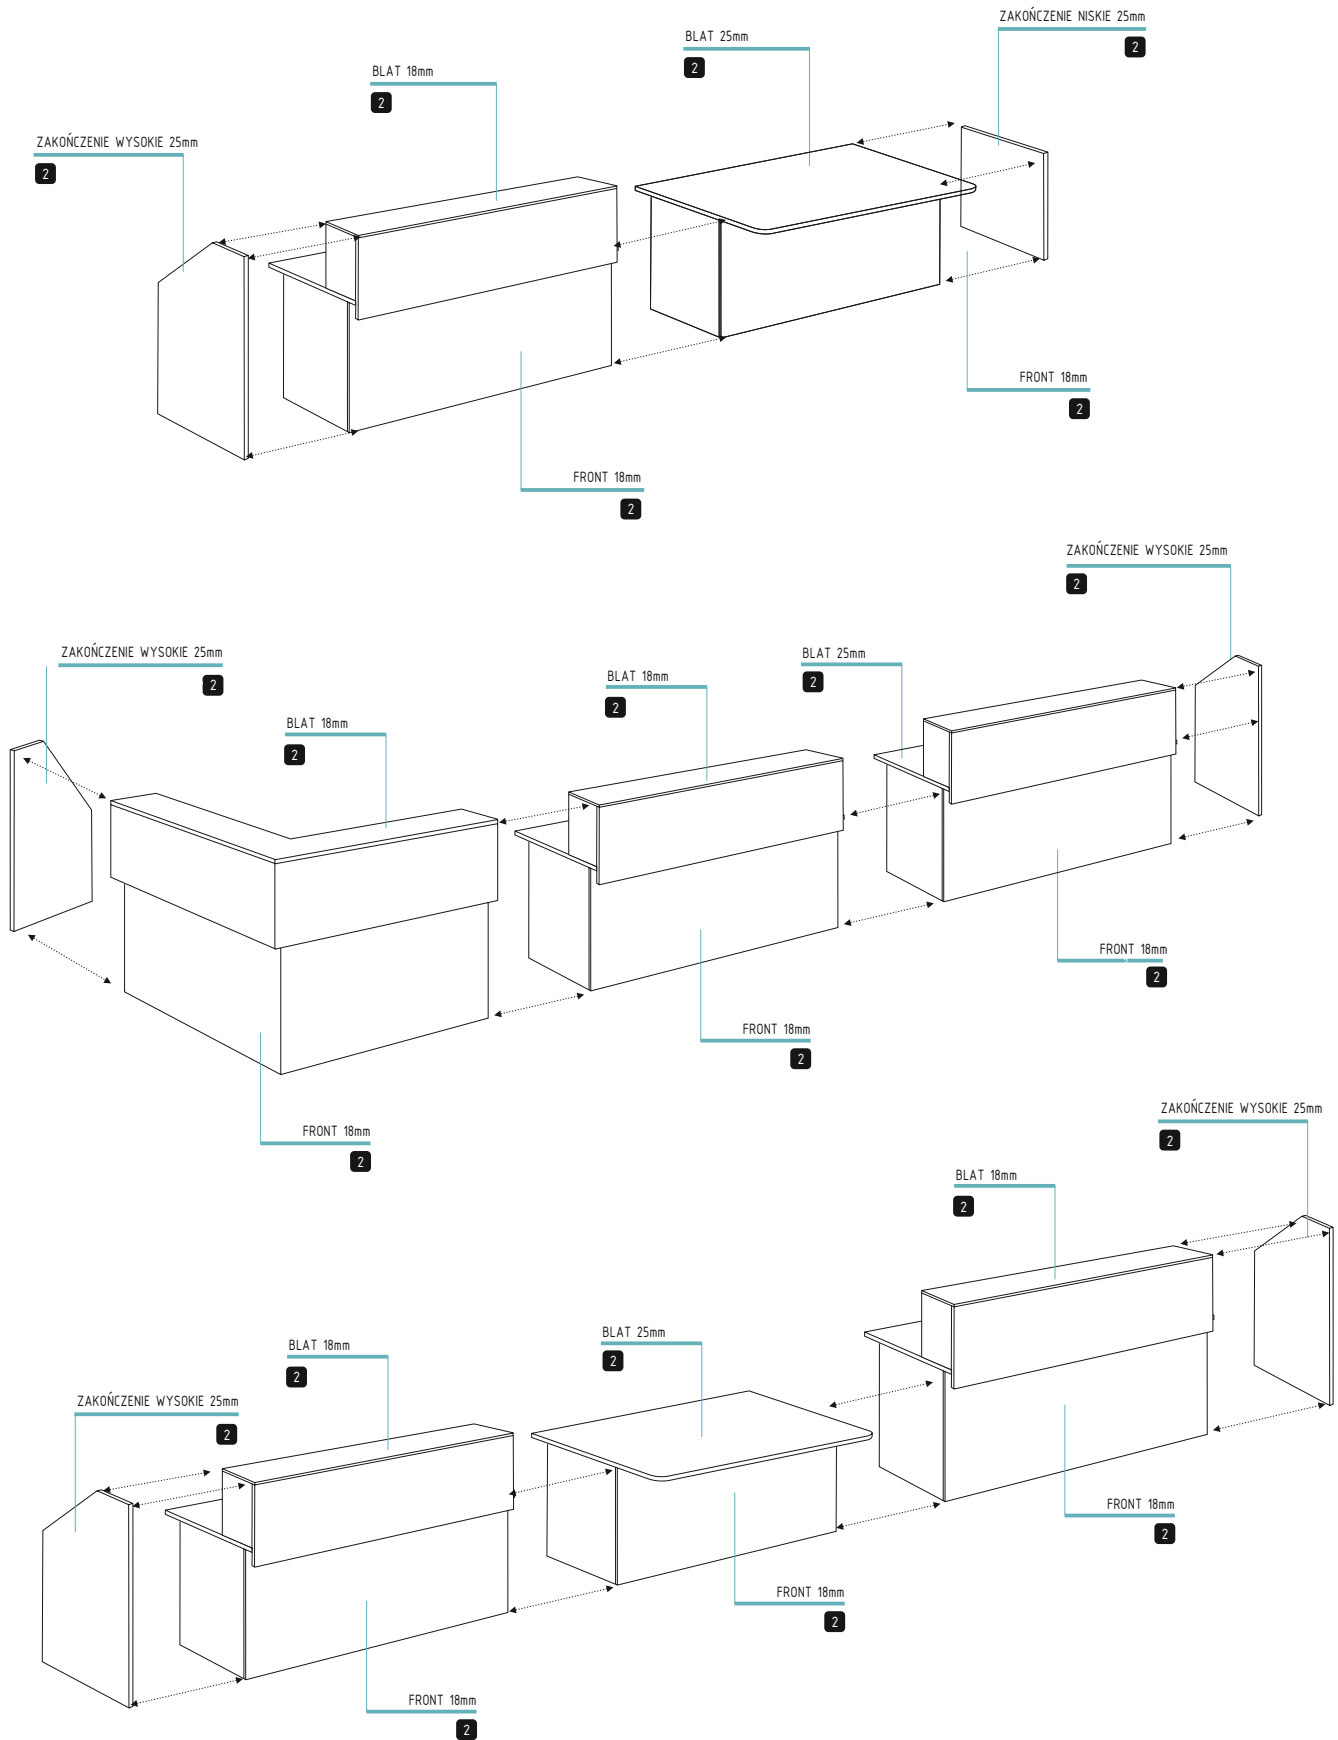

1400x300x460

ALN-03

1600x300x460

ALN-04

NADSTAWKI METALOWE

1000x230x335

ALNM

2 — blaty, fronty, nadstawki, zakończenia

- M79
- M85
- M51
- M57
- M86
- M19
- M64
- M17
- M16

TABELA WYMIARÓW :

MODUŁY NISKIE

800x1000x740

SLPN-101

1200x1000x740

SLPN-102

1400x1000x740

SLPN-103

1600x1000x740

SLPN-104

1800x1000x740

SLPN-105

MODUŁY WYSOKIE

800x820x1100

SLW-01

1200x820x1100

SLW-02

1400x820x1100

SLW-03

1600x820x1100

SLW-04

1800x820x1100

SLW-05