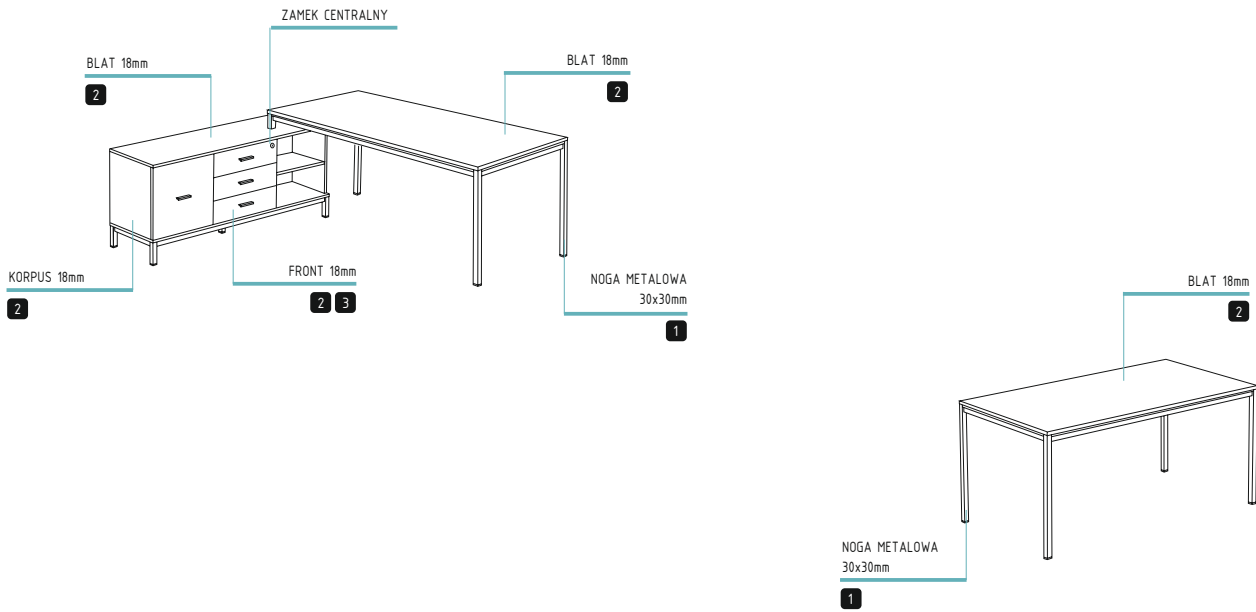

1 — stelaże

2 — blaty, top szafki, korpusy, fronty

3 — fronty HPL