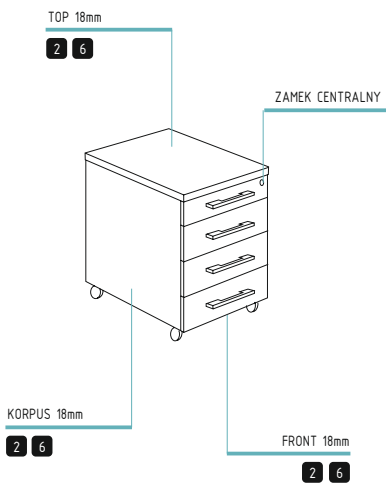

2 — blaty, topy, korpusy, fronty

MELAMINA

6 — blaty, topy, korpusy, fronty

FORNIR

5 — szkło grafit