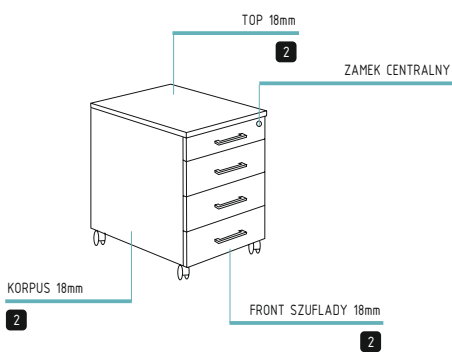

1 — stelaże

2 — blaty, top szafki, fronty, korpusy

1 — stelaże

2 — blaty, top szafki, fronty, korpusy

5 — szkło satyna

TABELA WYMIARÓW :

BIURKA

1600x800x740

TABELA WYMIARÓW :

BIURKA

1600x800x740

NEB-01

1800x800x740

NEB-02

1820x1770x740

NEB/SP-01