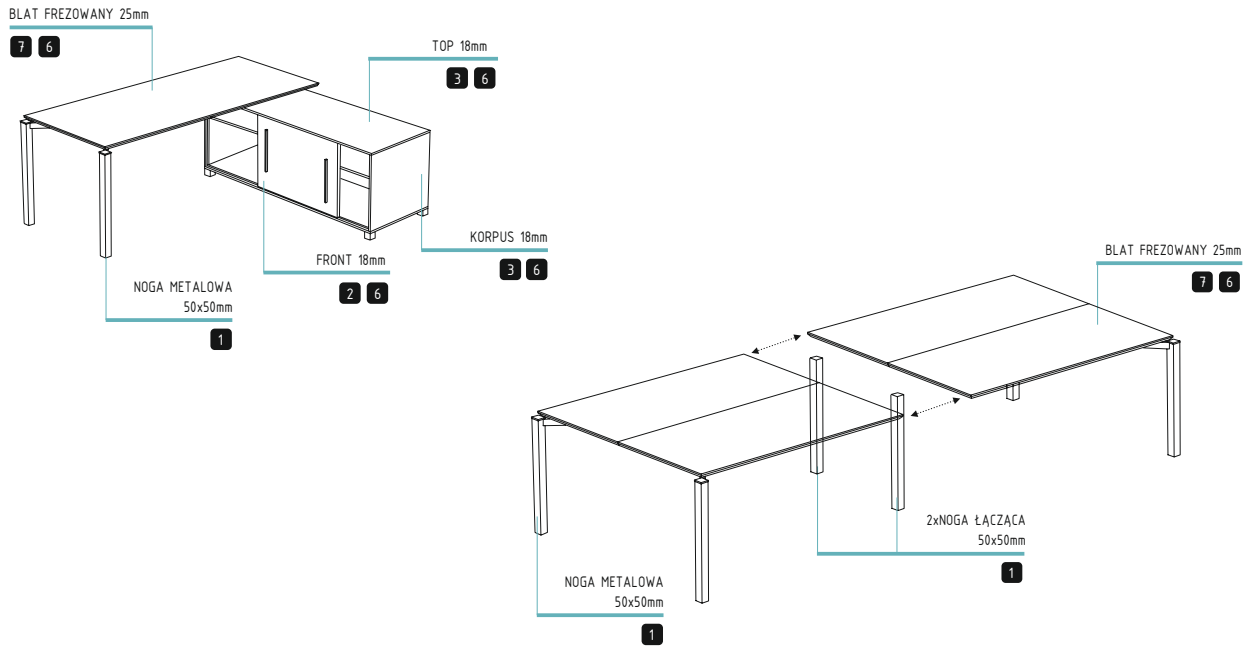

1 — stelaże

S06	S14	S35

2 — fronty

M86	M19	M64	M17	M16

MELAMINA

7 — blaty HPL

L86	L19	L64	L17	L16

LAMINAT

3 — topy, korpusy

M64	M17	M16

MELAMINA

6 — blaty, korpusy, fronty

F01	F18	F33

FORNIR