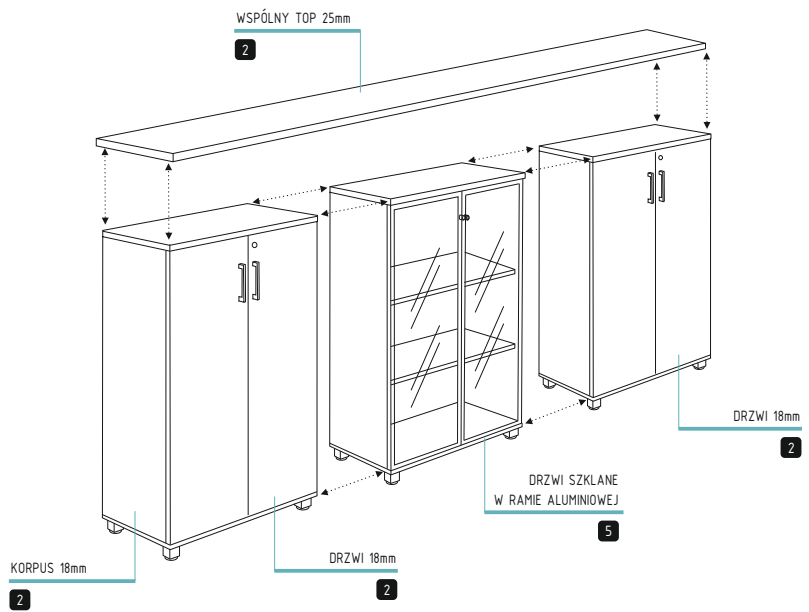

1 — stelaże

2 — blaty, top szafki, fronty, korpusy

1 — stelaże

2 — blaty, top szafki, fronty, korpusy

5 — szkło satyna

TABELA WYMIARÓW :

BIURKA

1600x800x740

SPB-01

1900x900x740

SPB-02

1820x1770x740

SPB/SP-01

2120x1870x740

SPB/SP-02

PANELE FRONTOWE

DO BIURKA 1600

SPBL-01

DO BIURKA 1900

SPBL-02

DOSTAWKI

800x600x740

SPD

STOŁY