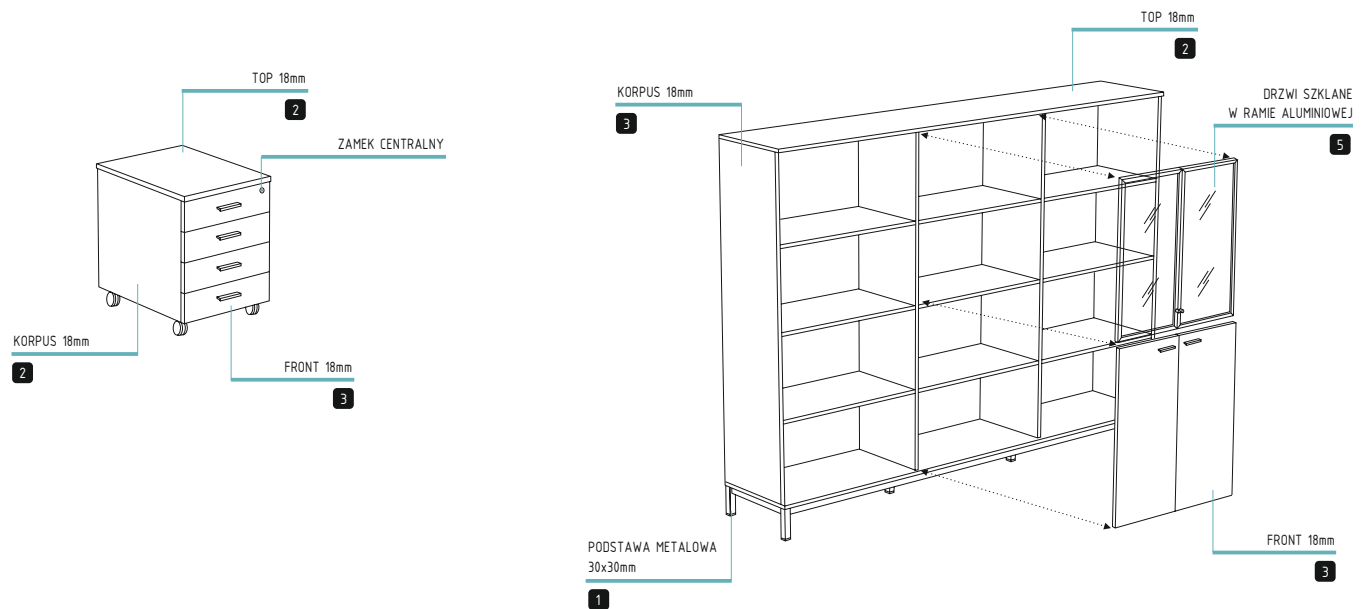

1 — stelaże

2 — blaty, top szafki, korpusy, fronty

3 — fronty HPL

5 — szkło satyna