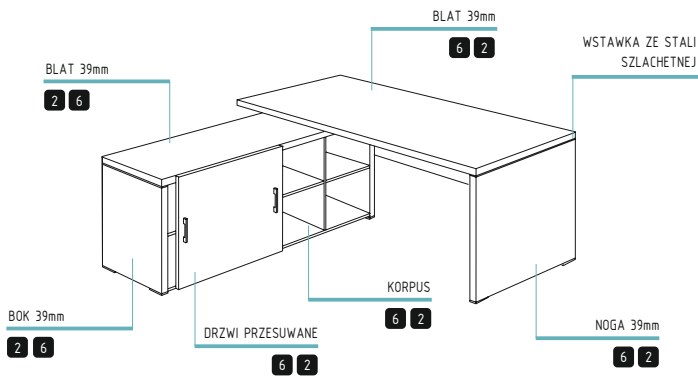

2 — blaty, korpusy, fronty

6 — blaty, korpusy, fronty