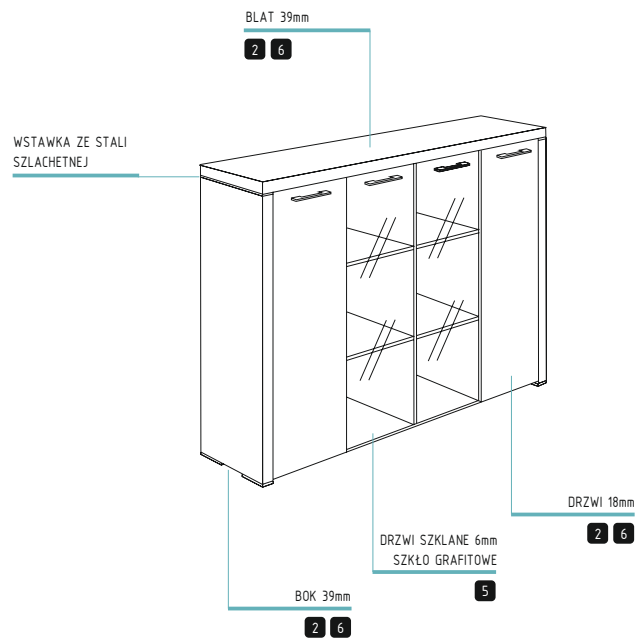

2 — blaty, topy, korpusy, fronty

MELAMINA

6 — blaty, topy, korpusy, fronty

FORNIR

5 — szkło grafit