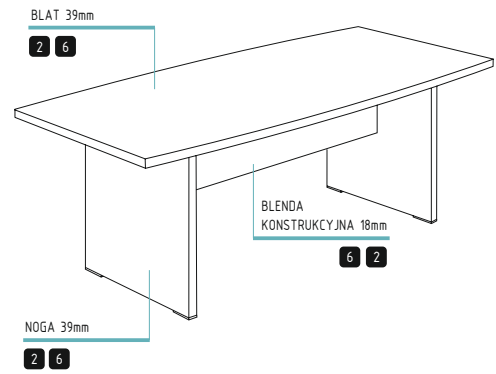

1 — stelaże

2 — blaty, top szafki, fronty, korpusy

1 — stelaże

2 — blaty, top szafki, fronty, korpusy

5 — szkło satyna

TABELA WYMIARÓW :

BIURKA

1600x800x740

SZAFKA UBRANIOWA

600x420x1875

SPUB

WSPÓLNE TOPY DO SZAF

800x420x25

TS8

1600x420x25

TS16

2400x420x25

TS24

2 — blaty, korpusy, fronty

6 — blaty, korpusy, fronty

2 — blaty, topy, korpusy, fronty

MELAMINA

6 — blaty, topy, korpusy, fronty

FORNIR

5 — szkło grafit

TABELA WYMIARÓW :

BIURKA

1600x900x740

PRB 01

1900x900x740

PRB 02

1600x1700x740