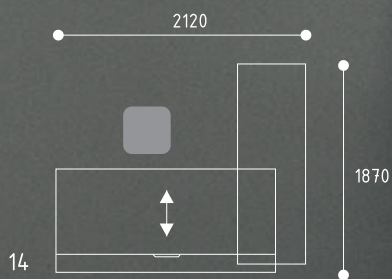

SPATHIO

PRESTIGE

PRESTIGE

PRESTIGE

mono

MNB 01 1650x850 h740
MNB 02 1850x850 h740

MNB/SP 01 1895x1650 h740
MNB/SP 02 2095x1650 h740

MNBL 01 1350x18 h350
MNBL 02 1550x18 h350

SP120R5 1200x420x1988

SP80U 800x420x1988

D10H 395x397

D10H+S 395x397

D20H 397x742

D30H 397x1189

D40H 397x1586

D50H 397x1983