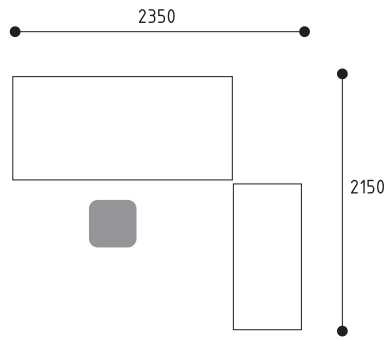

SPATHIO

PRESTIGE

PRESTIGE

PRESTIGE

mono

MNB 01 1650x850 h740
MNB 02 1850x850 h740

MNB/SP 01 1895x1650 h740
MNB/SP 02 2095x1650 h740

MNBL 01 1350x18 h350
MNBL 02 1550x18 h350

MND 1025x650 h740

MNDK 1625x950 h740

MNSK 1650x1650 h740

MNSKZ 1625x1650 h740

MNSKM 1600x1600 h740

MNSO 750x750 h550

MNMK 445x550 h575

MNKS 445x550 h550

MNKD 1100x450 h575

MNSP 1450x550 h550

MN16D 1600x450 h700

MN24D 2400x450 h700

MN24S 2400x450 h700

MN24R 2400x450 h700

MNW16D 1600x350 h400

MNW16R 1600x350 h400

SP120R5 1200x420x1988

SP80U 800x420x1988

D10H 395x397

D10H+S 395x397

D20H 397x742

D30H 397x1189

D40H 397x1586

D50H 397x1983