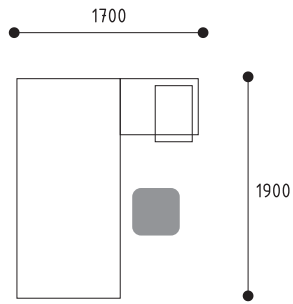

SPATHIO

PRESTIGE

PRESTIGE

PRESTIGE

mono

MNB 01 1650x850 h740
MNB 02 1850x850 h740

MNB/SP 01 1895x1650 h740
MNB/SP 02 2095x1650 h740

MNBL 01 1350x18 h350
MNBL 02 1550x18 h350

MND 1025x650 h740

MNDK 1625x950 h740

MNSK 1650x1650 h740

MNSKZ 1625x1650 h740

MNSKM 1600x1600 h740

MNSO 750x750 h550

MNMK 445x550 h575

MNKS 445x550 h550

MNKD 1100x450 h575

MNSP 1450x550 h550

MN16D 1600x450 h700

MN24D 2400x450 h700

MN24S 2400x450 h700

MN24R 2400x450 h700

MNW16D 1600x350 h400

MNW16R 1600x350 h400

SP120R5 1200x420x1988

SP80U 800x420x1988

D10H 395x397

D10H+S 395x397

D20H 397x742

D30H 397x1189

D40H 397x1586

D50H 397x1983