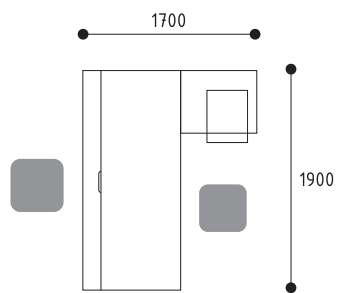

SPATHIO

PRESTIGE

PRESTIGE

PRESTIGE

mono

MNB 01 1650x850 h740
MNB 02 1850x850 h740

MNB/SP 01 1895x1650 h740
MNB/SP 02 2095x1650 h740

MNBL 01 1350x18 h350
MNBL 02 1550x18 h350

MND 1025x650 h740

MNDK 1625x950 h740

MNSK 1650x1650 h740

MNSKZ 1625x1650 h740

MNSKM 1600x1600 h740

MNSO 750x750 h550

MNMK 445x550 h575

MNKS 445x550 h550

MNKD 1100x450 h575

MNSP 1450x550 h550

MN16D 1600x450 h700

MN24D 2400x450 h700

MN24S 2400x450 h700

MN24R 2400x450 h700

MNW16D 1600x350 h400

MNW16R 1600x350 h400

SP120R5 1200x420x1988

SP80U 800x420x1988

D10H 395x397

D10H+S 395x397

D20H 397x742

D30H 397x1189

D40H 397x1586

D50H 397x1983